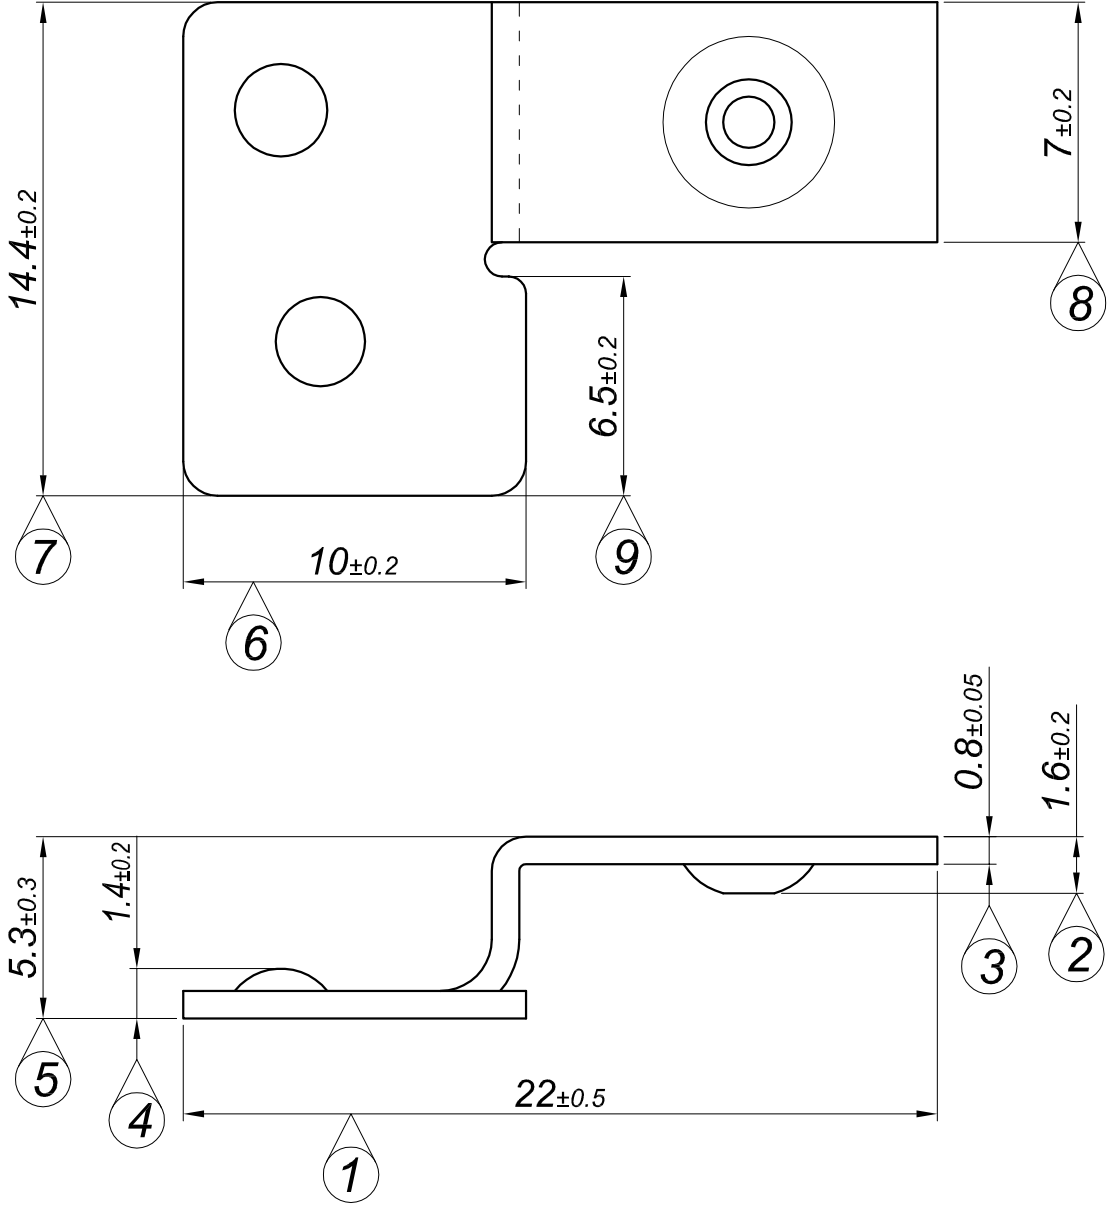

| PARÇA KODU<br>PART CODE | PARÇA ADI<br>PART NAME         | s ÖLÇÜSÜ (KALINLIK)<br>s MEASURE (THICKNESS) | Malzeme<br>Material     | Kaplama / Coating |    |    |
|-------------------------|--------------------------------|--|-------------------------|-------------------|----|----|
|                         |                                |  |                         | SN                | AG | Nİ |
| TÖZ 2001 DP             | KONTAK TERMİNALİ (KÜÇÜK) =DP=  | -----  | (CuZn30) Pirinç / Brass | -                 | -  | -  |
| TÖZ 2001 DPK            | KONTAK TERMİNALİ (KÜÇÜK) =DPK= | -----  | (CuZn30) Pirinç / Brass | +                 | -  | -  |

Resmin Üzerinden Ölçü Almayınız  
Don't use the drawing for measuring purpose

|   |                         |                         |               |                          |            |
|---|-------------------------|-------------------------|---------------|--------------------------|------------|
| Tarih / Date  | 03.04.2014              | İmza /Signature         | Ölçek / Scale |                          |            |
| Çizen / Desing  | M.Yağcı                 |                         | 5 / 1         |                          |            |
| Onay / Approval   | S.Gölcük                |                         | No            | Değişiklik / Revision    | Tarih/Date |
|  | Parça Adı:<br>Part Name | KONTAK TERMİNAL (KÜÇÜK) |               | Parça Kodu:<br>Part Code | TÖZ 2001   |